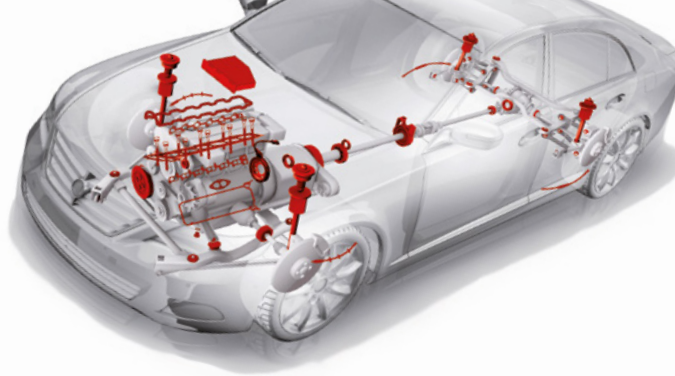

GAMMA CORTECO PER FIAT NUOVA TIPO

MOTORIZZAZIONI
1.6 D

OE
55200005
55208845
55221093

Guarnizione Testa
cod. 415268P

MOTORIZZAZIONI
1.6 D

OE
55200006
55208989
55221094

Guarnizione Testa
cod. 415269P

MOTORIZZAZIONI
1.6 D