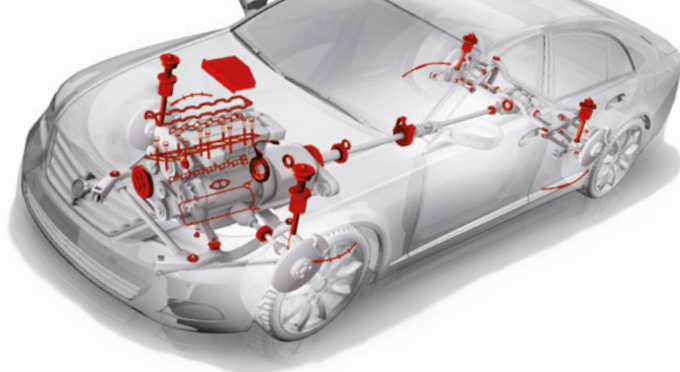

GAMMA CORTECO PER FIAT GRANDE PUNTO

MOTORIZZAZIONI

1.2 Benzina
1.4 Benzina
1.4 16V
1.4 T-Jet

OE
46548458
46791865
55181198
55181620

Puleggia

cod. 80000926

MOTORIZZAZIONI

1.3 D Mjet

OE
46819147
55200498

Puleggia

cod. 80001143

MOTORIZZAZIONI

1.9 D Mjet

OE
46447843
46742883
46780491
55185409

Puleggia

cod. 80004910

MOTORIZZAZIONI

1.3 D Mjet

OE
55702836

Supporto motore

cod. 49363479

MOTORIZZAZIONI

1.3 D Mjet
1.4 T-Jet

OE
55700435

Supporto motore

cod. 80001493

MOTORIZZAZIONI

1.2, 1.4
1.4 LPG
1.4 16V
1.4 Natural Power

OE
55700434

Supporto motore

cod. 80001839

MOTORIZZAZIONI

1.3 D Mjet
1.4
1.4 16V
1.4 T-Jet
1.9 D Mjet

OE
50510134
51780079
5181322
51831016

Supporto ammort.

cod. 80001592

MOTORIZZAZIONI

1.2
1.3 D Mjet
1.4
1.4 LPG
1.4 Natural Power

OE
55701902

Supporto ammort.

cod. 80001599

MOTORIZZAZIONI

1.2
1.3 D Mjet
1.4
1.4 LPG
1.4 Natural power

OE
55701901

Supporto ammort.

cod. 80001600

MOTORIZZAZIONI

1.2
1.2 LPG
1.3 D Mjet
1.4
1.4 LPG

OE
51835425
55701047
562275

Tubo freno ant.

cod. 19034343

MOTORIZZAZIONI

1.2
1.2 LPG
1.3 D Mjet
1.4
1.4 LPG

OE
55701046

Tubo freno post.

cod. 19018678

MOTORIZZAZIONI

1.2, 1.4
1.2 LPG
1.4 LPG
1.4 Natural Power

OE
60808630
7734022
7740368

Tappo olio

cod. 2201275

I numeri originali sono forniti solo a scopo comparativo.

Per visualizzare l'elenco completo, fare riferimento al nostro catalogo elettronico www.ecatcorteco.com

a brand of
FREUDENBERG

CORTECO®