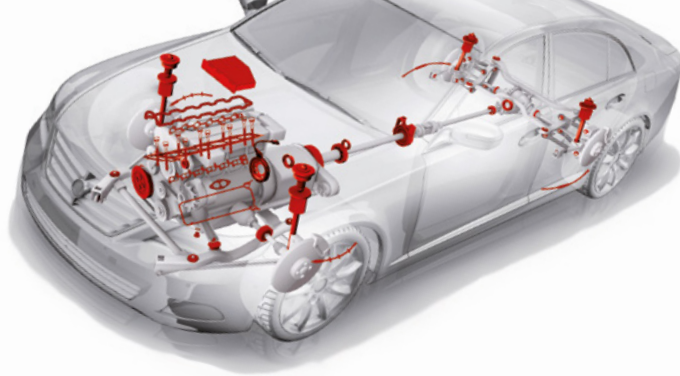

GAMMA CORTECO PER NISSAN QASHQAI, QASHQAI II

MOTORIZZAZIONI
1.5 Dci

OE
1230300Q0J

Puleggia
cod. 80001299

MOTORIZZAZIONI
2.0 dCi
2.0 dCi
all-wheel-drive

OE
1230300Q1D

Puleggia
cod. 80001434

MOTORIZZAZIONI
2.0
2.0 dCi
all-wheel-drive

OE
12303EN20C

Puleggia
cod. 80005171

MOTORIZZAZIONI
1.6 Benzina

OE
11210JD000
11210JD00A

Supporto motore
cod. 80004557

MOTORIZZAZIONI
1.5 dCi

OE
11210JD500

Supporto motore
cod. 80004561

MOTORIZZAZIONI
1.5 dCi; 1.6; 1.6 dCi
2.0; 2.0 Integrale
2.0 dCi; 1.2 DIG-T;
1.6 DIG-T; 1.6 dCi all
model 4x4-i

OE
54613JD17A

Supporto stabilizz.
cod. 49402881

MOTORIZZAZIONI
1.5 dCi; 1.6;
1.6 dCi 2.0; 2.0 dCi;
2.0 dCi integrale

OE
54613JD03A

Supporto stabilizz.
cod. 49402883

MOTORIZZAZIONI
1.5 dCi

OE
11220JD50A

Supporto cambio
cod. 80004565

MOTORIZZAZIONI
1.5 dCi
1.6 benzina
2.0 dCi

OE
46210-JD005

Tube freno sx.
cod. 19036378

MOTORIZZAZIONI
1.5 dCi
1.6 benzina
2.0 dCi

OE
46210-JD000

Tube freno dx.
cod. 19036379

MOTORIZZAZIONI
1.2 DIG-T benzina
1.5 dCi; 2.0 dCi;
2.0 dCi All-wheel
Drive - 1.6 dCi - 1.6
dCi All-wheel Drive

OE
n.a.

Tappo olio
cod. 2201005

MOTORIZZAZIONI
1.6 Benzina;
1.6 DIG-T Benzina
2.0 benzina
2.0 All-wheel-drive
benzina

OE
11128-01M05

Tappo olio
cod. 2201225

I numeri originali sono forniti solo a scopo comparativo.
Per visualizzare l'elenco completo, fare riferimento al nostro catalogo elettronico www.ecatcorteco.com