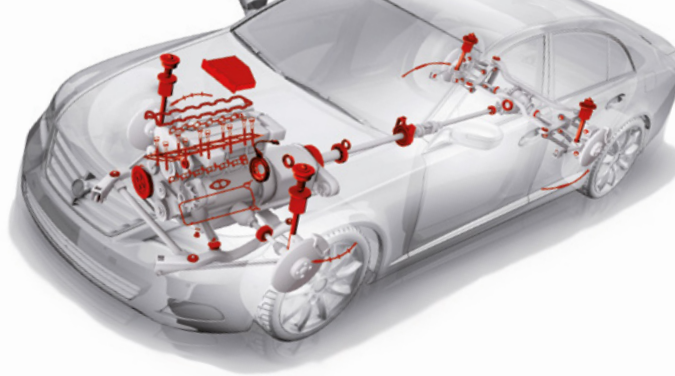

GAMMA CORTECO PER FIAT PANDA

MOTORIZZAZIONI

1.1B - 1.2B
1.2 LPG
1.2 Natural Power
1.3 D Multijet
1.4 Natural Power

OE

51709190
51730870
51709191
517326681

Supporto Cambio

cod. 49368984

MOTORIZZAZIONI