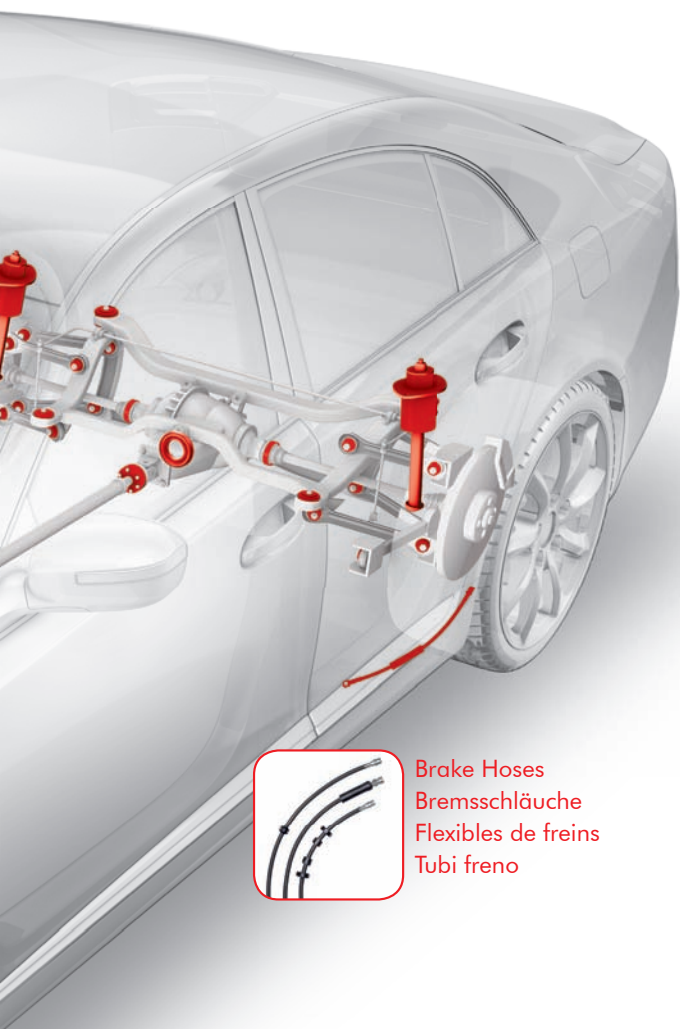

Gaskets and Head Bolts
Dichtungen und Zylinderkopfschrauben
Joints et kits de vis de culasse
Guarnizioni motore e bulloni testa

Cabin Air Filter
Innenraumfilter
Filtres d'habitacle
Filtri aria abitacolo

Radial Shaft and Valve Stem Seals
Simmerringe® und Ventilschaftabdichtungen
Bagues d'étanchéité et joints de queues de soupapes
Anelli di tenuta e paraolio valvole

Vibration control parts for chassis, engine
Schwingungstechnische Produkte für Fahr-
Pièces antivibratoires pour moteurs et
Ricambi per il controllo delle vibrazioni